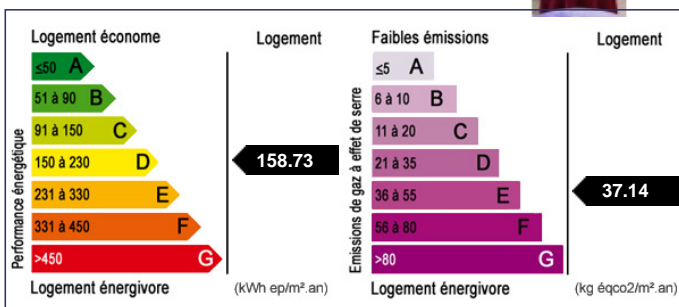

6 pièces 168.34 m²

**Prix de vente :
 236 250 €**

Honoraires à la charge du vendeur

LISIEUX centre ville

Appartement

Centre ville, appartement avec jardin comprenant: Entrée, séjour-salon avec cheminée, cuisine donnant sur terrasse, wc; Demi-palier: Une chambre; 1er étage: deux chambres dont une avec salle de bains, un salon, coin cuisine, une salle de douches et wc. Caves et dépendances. Chauffage gaz de ville, buanderie. Prix frais d'agence inclus honoraires charge vendeur: 236250 euros.

- Nombre de pièces : 6
- Nombre de chambres : 3
- Surface habitable : 168.34 m²
- Montant taxe foncière : 1 300.00 €
- Internet : Connexion haut débit ADSL
- Jardin clos : Oui
- Couverture : Ardoise
- Chauffage : Gaz
- Cuisine indépendante : Oui
- Cheminée : Oui
- Tout à l'égout : Oui
- Nombre de salon : 1
- Nombre de salon/séjour : 1
- Nombre d'atelier : 1
- Nombre de caves : 2
- Nombre de cellier : 1
- Nombre de niveaux : 2
- Nombre de salles de bain : 2
- Nombre de WC : 2
- Nombre de terrasse : 1
- Nombre de cuisines : 2