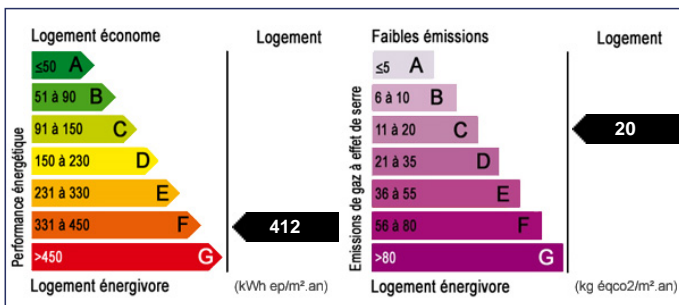

Mr WESS Jean-françois

06 38 53 50 18

3 pièces 52 m2

Prix de vente :
90 900 €

Honoraires à la charge du vendeur

Sud de LISIEUX

Maison

Lisieux sud, maison d'habitation en briques de trois pièces principales comprenant: Séjour avec cheminée et insert donnant sur terrasse exposé sud, cuisine, salle de bains avec wc, véranda, 1er étage: Deux chambres, terrain d'environ 313m².

prix frais d'agence inclus honoraires charge vendeur: 90900 euros.

- Nombre de pièces : 3
- Nombre de chambres : 2
- Surface habitable : 52 m²
- Superficie terrain : 313 m²
- Montant taxe foncière : 259.00 €
- Jardin clos : Oui
- Couverture : Ardoise
- Chauffage : Bois
- Cuisine indépendante : Oui
- Cheminée : Oui
- Fosse septique : Oui
- Nombre de salle à manger : 1
- Nombre de niveaux : 2
- Nombre de salle de bain : 1
- Nombre de WC : 1
- Nombre de terrasse : 1
- Nombre de cuisine : 1

Agence du centre - 19, rue de la résistance - 14100 LISIEUX
Email : jeanfrancois.wess@orange.fr - Site Internet : www.agence-du-centre.net
Tél : 02 31 31 42 02 ou 06 38 53 50 18 - Fax : 02 31 31 42 02
Numéro RCS : 448240085 - Carte Professionnelle : T944

Les surfaces doivent être considérées en environ, document non contractuel.